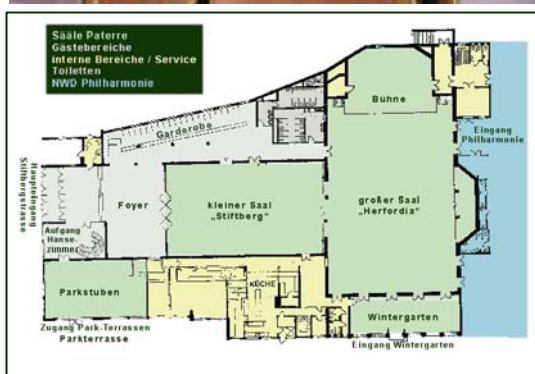

STADT *Park*

GENEROTZKY
GASTRONOMIE

SCHÜTZENHOF

Das Veranstaltungshaus in Herford

Saal „Herfordia“

Merkmale: 770 qm

250 bis 900 Personen

Einmalige Akustik durch Holzkassetten-
Decke

2008 komplett renoviert

Große Bühne mit Vorhang und Lichttechnik

„Thron“ als Alternative zur Bühne, z.B.
für Kapelle

Spezielle Schallschutztüren zu benachbarten
Räumen

Ideal kombinierbar mit Wintergarten,
Saal „Stiftberg“ und Foyer

Die NWD Philharmonie nutzt diesen Saal seit vielen Jahren für ihre Konzerte in Herford sowie die Rundfunkaufnahmen des WDR. Auch Chöre wissen diese außerordentliche Akustik zu schätzen.

Insbesondere für Tanz- und Vortragsveranstaltungen ist dieser Saal bestens geeignet, die große Bühne mit Vorhang und entsprechender Lichttechnik bietet viel Platz für Musik-Kapellen und Show-Einlagen.

In der Kombination mit Wintergarten und Saal „Stiftberg“ stehen mehr als 1.200 qm zur Verfügung.

Die einzelnen Speisen der Buffet- und Menüvorschläge können individuell von Ihnen kombiniert werden. Bitte beachten Sie unsere allgemeinen Hinweise für Veranstaltungen.

Stadtpark Herford
Generotzky Gastronomie GmbH
F. W. Generotzky
Stiftbergstrasse 2

32049 Herford

Telefon: 05221 99 11 0

Fax 05221 99 11 18

e-mail: info@stadtpark-herford.de
www.stadtpark-herford.de

Stand: Juni 2010
Änderungen vorbehalten